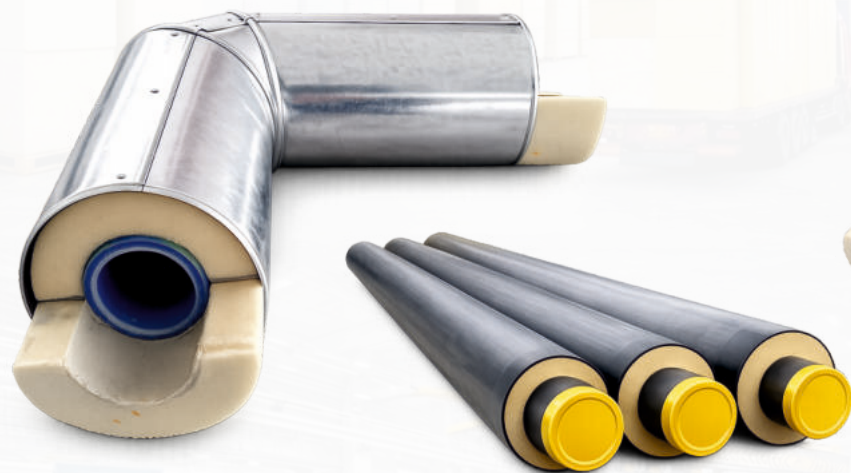

PIR POLYURETHANE SHEET
HIGH DENSITY
(50 DENSITY)

ПОЛИУРЕТАНОВАЯ ТЕПЛОИЗОЛЯЦИЯ ДЛЯ ТРУБ И РЕЗЕРВУАРОВ POLYURETHANE PIPE AND TANK INSULATION

ЭКСТРУДИРОВАННЫЙ ПОЛИСТИРОЛ (XPS) XPS (EXTRUDED POLYSTYRENE)

Плотность 25-40 кг/м³
25-40 Density