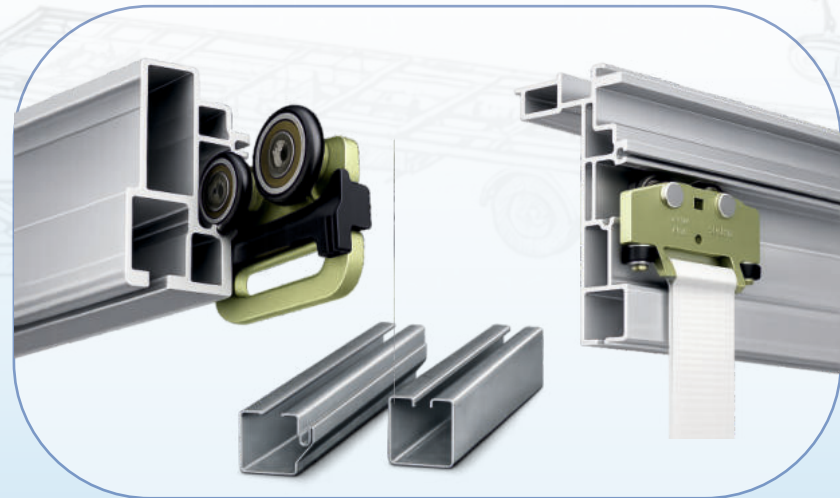

СЭНДВИЧ-ПАНЕЛЬ SANDWICH PANEL

АЛЮМИНИЕВАЯ ДВЕРЬ И БОКОВЫЕ БОРТА ALUMINIUM DOOR AND SIDE BOARD

БЫСТРО-РАЗДВИЖНАЯ СИСТЕМА ТЕНТА

QUICK CURTAIN SYSTEM

СИСТЕМА БОКОВЫХ ШТОР И РАЗДВИЖНОЙ КРЫШИ

SIDE CURTAINS AND SLIDING ROOF SYSTEMS

СИСТЕМЫ НАДСТРОЙКИ ИЗОТЕРМИЧЕСКОГО КУЗОВА REFRIGERATED BODY SUPERSTRUCTURE SYSTEMS

ПОЛНЫЙ КОМПЛЕКТ НАДСТРОЙКИ ШТОРНО-БОРТОВОГО ПОЛУПРИЦЕПА COMPLETE SIDE CURTAIN TRAILER SYSTEMS

КОМПЛЕКТ НАДСТРОЙКИ БОРТОВОГО ТИПА OPEN-BOXED COVERED SUPERSTRUCTURE SYSTEMS