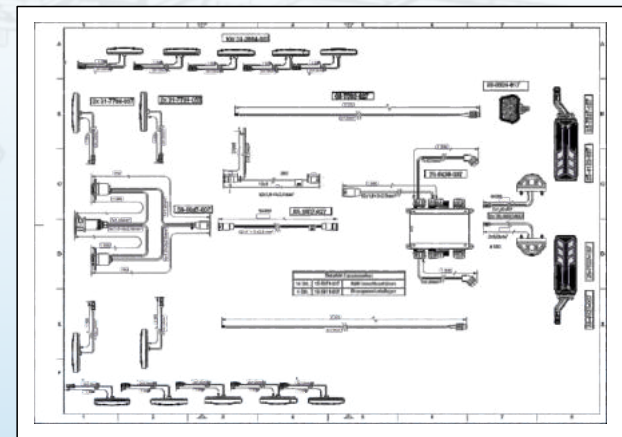

СИСТЕМА ОСВЕЩЕНИЯ И ОТРАЖАЮЩИЕ ЭЛЕМЕНТЫ LIGHTING SYSTEMS AND REFLECTORS